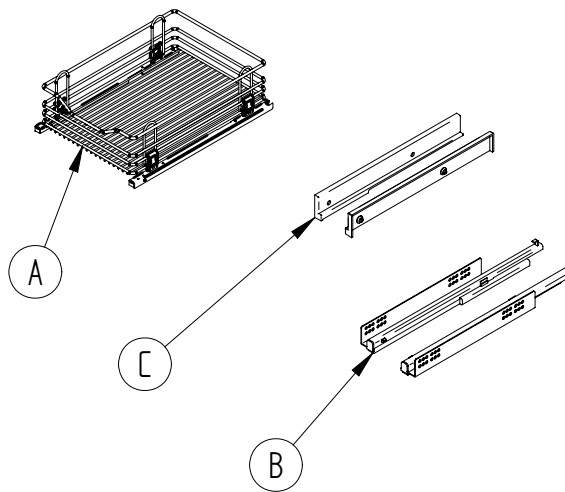

Note: _____

VIBO
Wire processing

Portata massima:
Maximum load:
Charge maxi:
Maximale belastbarkeit:
Carga maxima:

30
Kg

Istruzioni di montaggio
Assembling instructions
Notice de montage
Montageanleitung
Manual de montaje

GEHTM
GEHTS

15 min

1

**PRIMA DI COMINCIARE
VEDERE I CONSIGLI DI
MONTAGGIO**

BEFORE STARTING, REFER
TO THE ASSEMBLING
ADVICE IN ANNEX

AVANT DE COMMENCER, SE
REPORTER AUX CONSEILS
DE MONTAGE EN ANNEXE

VOR DIE MONTAGE, BITTE
BEILIEGENDE
ANWEISUNGEN FOLGEN

ANTES DE EMPEZAR
CONSULTE LOS CONSEJOS
PARA EL MONTAJE

A x 1

A1 x 1

A2 x 1

B x 2

C x 2

D x 1

E x 1