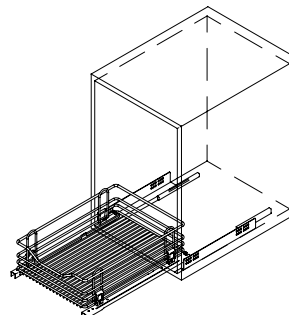

Note: _____

VIBO
Wire processing

Portata massima:
Maximum load:
Charge maxi:
Maximale belastbarkeit:
Carga maxima:

30
Kg

Istruzioni di montaggio
Assembling instructions
Notice de montage
Montageanleitung
Manual de montaje